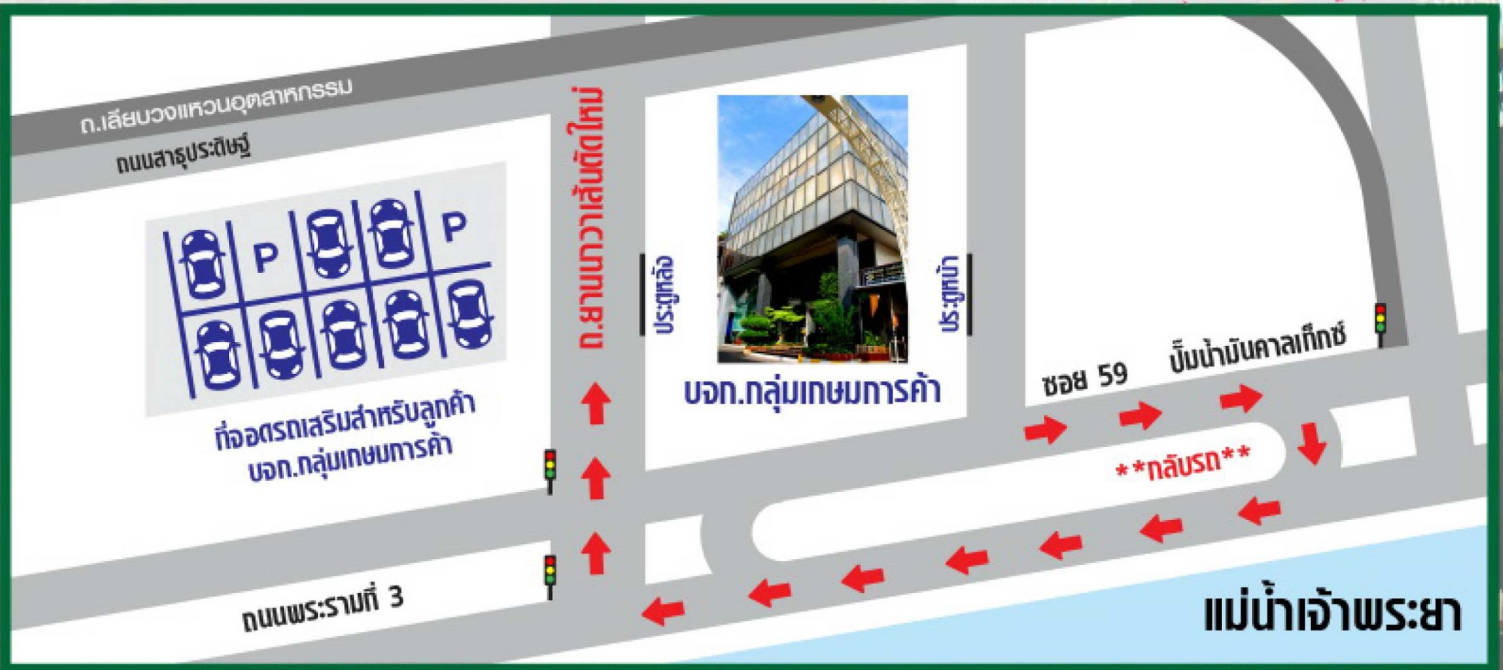

## วันพฤหัสบดีที่ 25 ตุลาคม 2561

ตั้งแต่เวลา 08.00-14.00 น.

รับของแจก

▶ แผนที่ ... ที่จอดรถเสริมสำหรับลูกค้าที่มาร่วมกิจกรรม

สอบถามรายละเอียดเพิ่มเติมได้ที่ฝ่ายขาย/การตลาด ติดต่อ : 02-294-6291 ต่อ 164,113,114,115,116